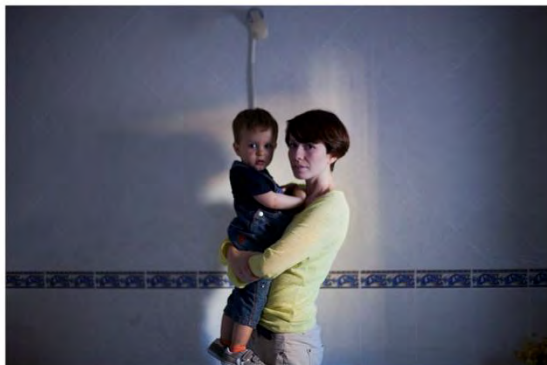

Obra

Autor, año, técnica y medidas

PVP

Víctor Hugo Martín Caballero

Ausentes #28, 2014

Impresión 12 tintas pigmentadas
Lucia Ex sobre Papel Hahnemühle
Photo Rag®Baryta 315 g/m² 100%
Algodón Blanco Extrabrillante

240 €

25 x 35 cm

1/3 + PA

Víctor Hugo Martín Caballero

Ausentes #27 y #28, 2014

Impresión 12 tintas pigmentadas
Lucia Ex sobre Papel Hahnemühle
Photo Rag®Baryta 315 g/m² 100%
Algodón Blanco Extrabrillante

420 €

25 x 35 cm c/u

1/3 + PA c/u